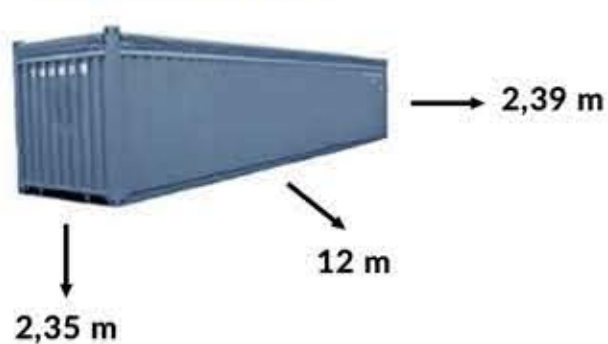

Konteyner Ölçüleri

20' Konteyner

40' High Cube

40' Konteyner

Treyler Ölçüleri

Optima Treyler

Hacim: 88m³ Genişlik: 2.5m Uzunluk: 13.6m Yükseklik: 2.6m

Maxima Treyler

Hacim: 91m³ Genişlik: 2.5m Uzunluk: 13.6m Yükseklik: 2.7m

Jumbo Treyler

Hacim: 99m³ Genişlik: 2.5m Uzunluk: 4m/3m Yükseklik: 2.7m/9.6m

Kamyon Treyler

Hacim: 108m³ Genişlik: 2.5m Uzunluk: 8m/7.5m Yükseklik: 2.6m/3m